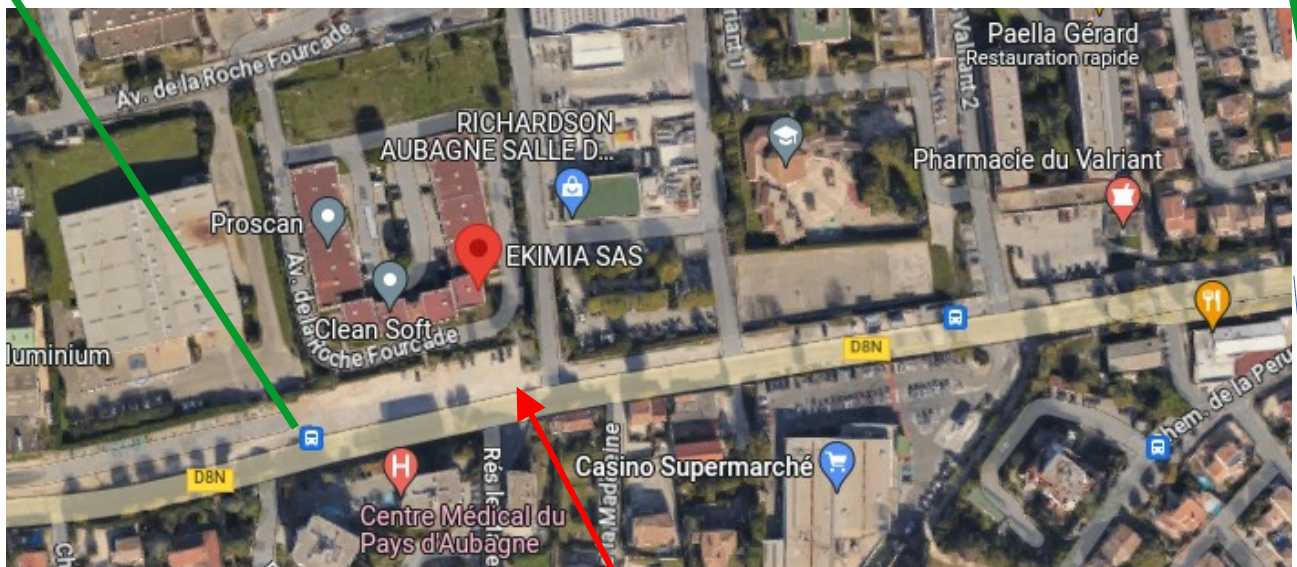

# Se rendre chez Ekimia AUBAGNE

Adresse : 620 Avenue de la Roche Fourcade  
13400 Aubagne

Ouvert de 9H a 18H - 06 24 80 80 51  
Acces conseillé coté Route Nationale 8

Transports en commun :

- Tramway 1 Aubagne - Arret oasis du charrel
- Bus 240 RTM – Arret la perussonne

Bus 240 RTM

Tram 1  
A 5 min

Direction Marseille  
penne/huveaune

Parking  
Voiture

Direction Aubagne

En voiture :

Arrivée par Marseille : Sortie 5 la penne sur Huveaune

Arrivée par Aix / La ciotat : Sortie aubagne centre suivre le  
charrel / La tourtelle